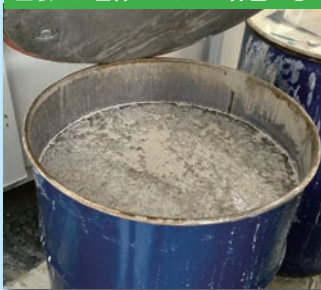

凝集剤投入後攪拌作業中 ⑤

反応槽、中継槽、石綿圧縮回収ドラム缶 ⑤・⑥・B

污水处理機にて混濁水の処理 ⑦

CKバキュームを使用し、石綿スラッジの回収作業 ④・⑤・⑥・A

回収した石綿スラッジを保管 B

1μmフィルタ ⑧

排水した水のpH値の確認 ⑨

① 大塚刷毛製造株式会社 本社 マーケティング二部