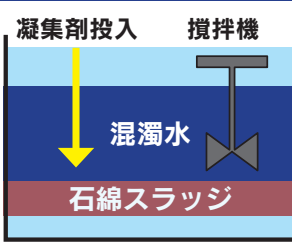

CKバキュームを使用することで、槽内の石綿スラッジのドラム缶への移動作業を効率化。3人工から1人工へ省人化可能。

CKバキューム

アクアセルローター

① 超高压外壁ハツリシステムフローチャート (湿式仕様)

石綿スラッジ工程

CKバキュームを使用し、石綿スラッジを回収

吸引剥離作業後に貯めていたダンパー車タンクから混濁水を受水槽に送水 ③・④

反応槽の仕組み