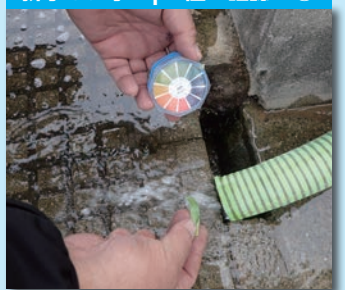

凝集剤投入後攪拌作業中 ⑤

反応槽、中継槽、石綿圧縮回収ドラム缶 ⑤・⑥・B

污水处理機にて混濁水の処理 ⑦

CKバキュームを使用し、石綿スラッジの回収作業 ④・⑤・⑥・A

回収した石綿スラッジを保管 B

1μmフィルタ ⑧

排水した水のpH値の確認 ⑨

① 大塚刷毛製造株式会社 本社 マーケティング二部