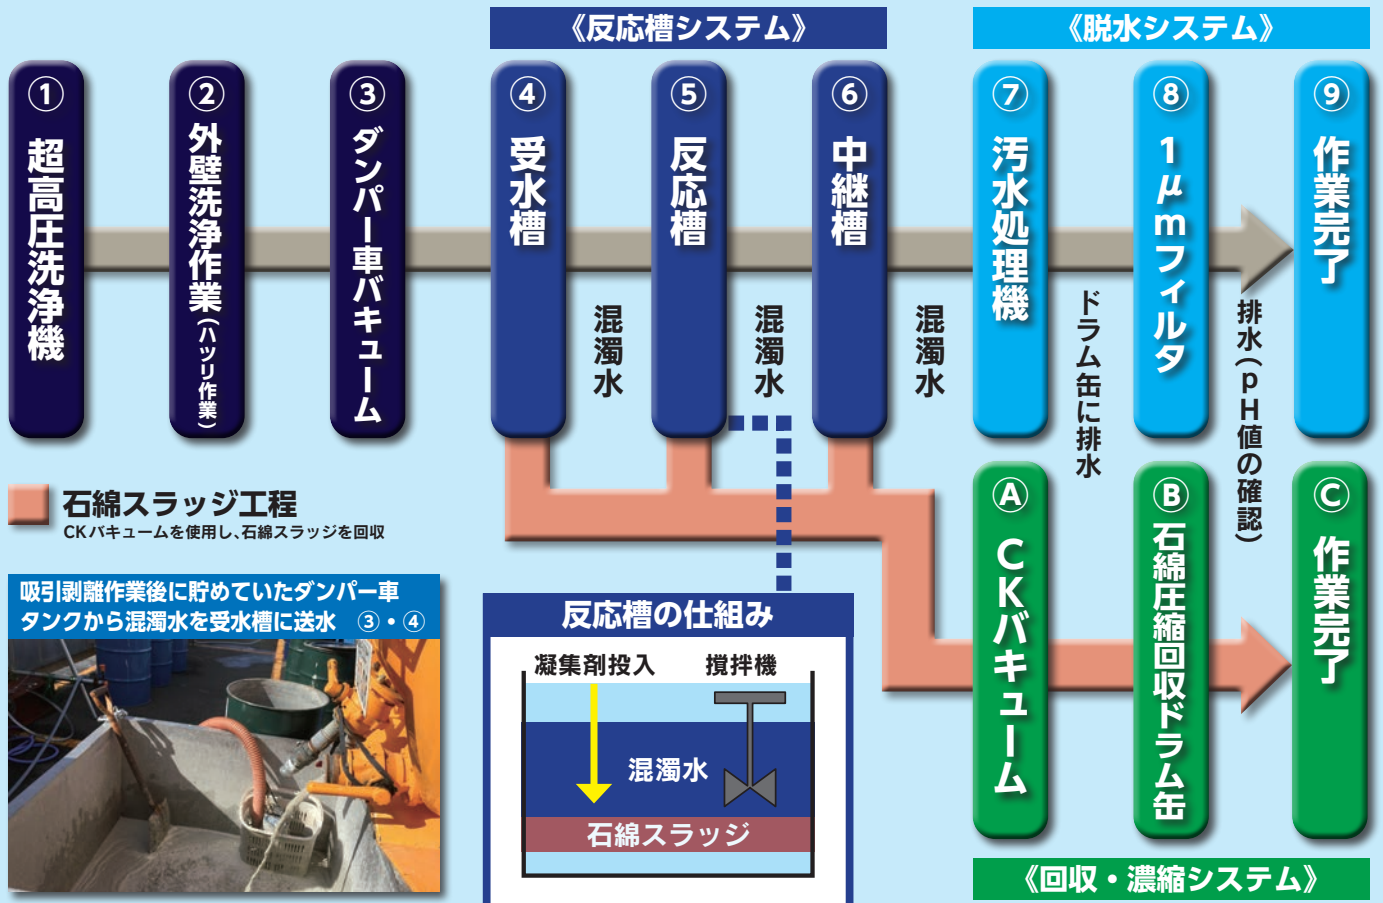

「石綿含有建築用仕上塗材」(下地調整塗材を含む) 除去に最適な工法

スラッジと混濁水との分離が可能。(産業廃棄物を1/2に軽減)

最大で10~12m³の污水処理が可能

4tダンパー車、2台まで対応可能。

石綿混濁水を分離、濾過、排水の過程を経て効率的に処理

湿潤化作業の為、作業員や周囲への飛散を抑制。

凝集剤、希硫酸にてpH値を適切に処理。1μmフィルターでろ過後排水。

操作性の良い設備で簡単操作が可能

CKバキュームを使用することで、槽内の石綿スラッジのドラム缶への移動作業を効率化。3人工から1人工へ省人化可能。

CKバキューム

アクアセルローター

① 超高压外壁ハツリシステムフローチャート (湿式仕様)

石綿スラッジ工程

CKバキュームを使用し、石綿スラッジを回収

吸引剥離作業後に貯めていたダンパー車タンクから混濁水を受水槽に送水 ③・④

反応槽の仕組み