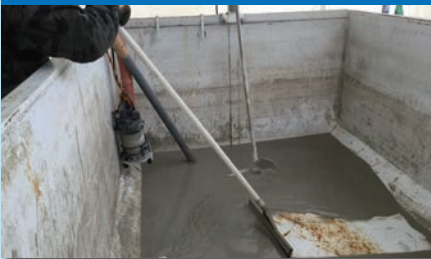

超高压洗浄機を使用する工法の場合、回収した混濁水は凝集沈殿後に上澄み水を濾過処理する等により、適切に処理した上で放流する必要があります。しかしながら、石綿除去工事等に使用される超高压洗浄機の污水処理が適正に行われていない事案が発生しており、行政より指導を受けている事例があります。本石綿污水処理システムは、環境に配慮し適正な污水処理を行うと共に、作業員の省力化・産業廃棄物(汚泥)の減容化を実現したシステムです。今後の安全で確実な石綿処理対策にお役立て頂けます。

凝集剤投入後攪拌作業中 ⑤

反応槽、中継槽、石綿圧縮回収ドラム缶 ⑤・⑥・B

污水处理機にて混濁水の処理 ⑦

CKバキュームを使用し、石綿スラッジの回収作業 ④・⑤・⑥・A

回収した石綿スラッジを保管 B

1μmフィルタ ⑧

排水した水のpH値の確認 ⑨

① 大塚刷毛製造株式会社 本社 マーケティング二部